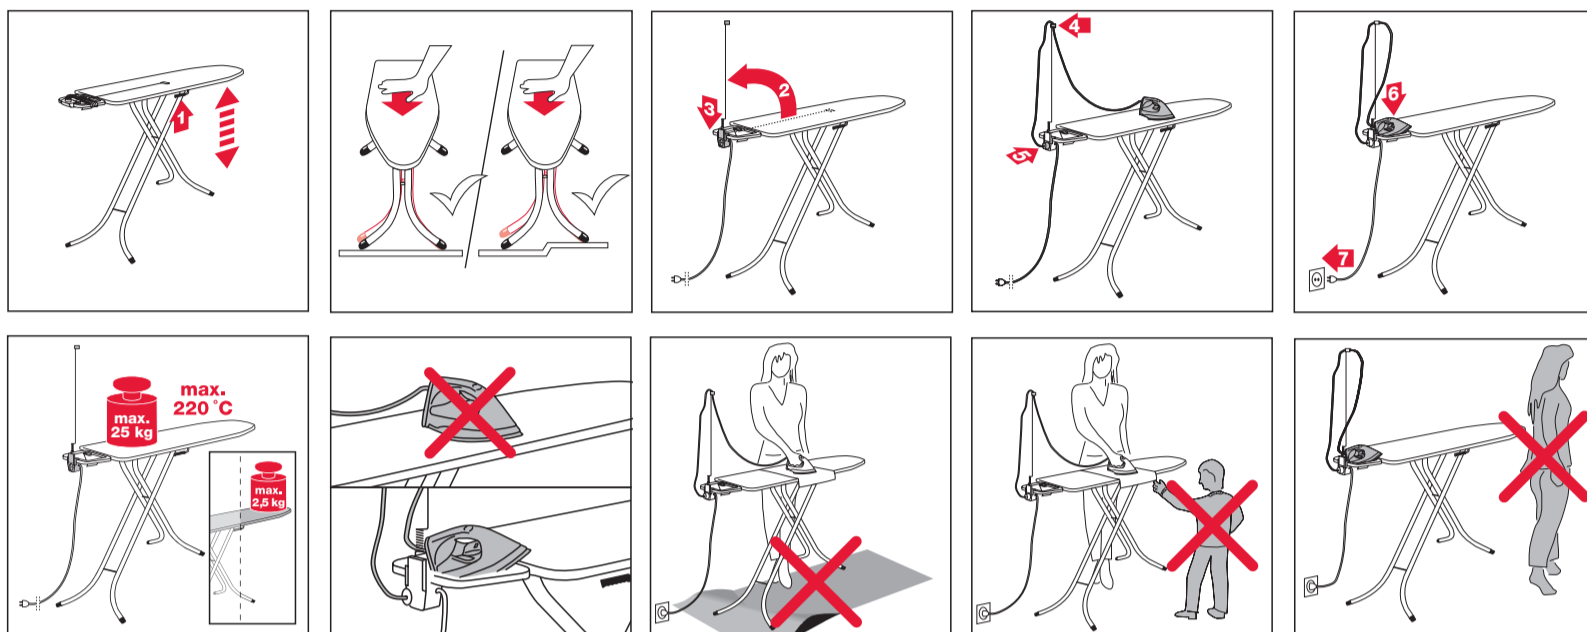

LEIFHEIT

Mode d'emploi · Návod k použití · Gebruiksaanwijzing Instrukcja obsługi · Kezelési útmutató

(F) Cet appareil n'est pas conçu pour être utilisé par des personnes dotées de capacités physiques, sensorielles ou intellectuelles réduites ou manquant d'expérience et/ou de connaissances, sauf sous la surveillance d'une personne responsable de leur sécurité ou si celle-ci les a instruites sur la manière d'utiliser l'appareil.