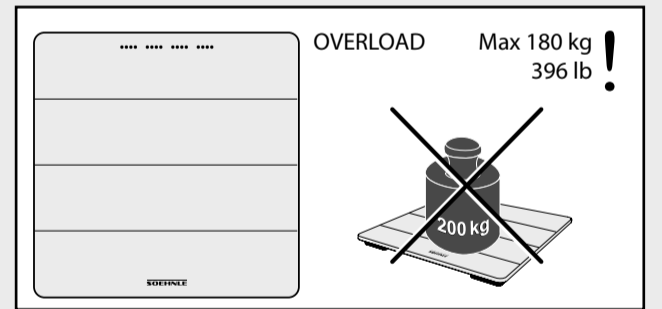

- D Meldungen
- GB Messages
- F Messages
- I Messaggi
- NL Meldingen
- E Mensajes
- P Meddelanden
- DK Meddelelser
- H Jelentések
- PL Komunikaty
- CZ Hlášení
- RO Mesaje
- BG Съобщения
- SK Hlásenia
- RUS Сообщения
- TR Mesajlar
- GR Μηνύματα
- SLO Poruke
- HR Poruke
- EST Teated
- LV Ziņojumi
- LT Pranešimai
- ARAB تقرير
- UKR Повідомлення
- PRC 消息