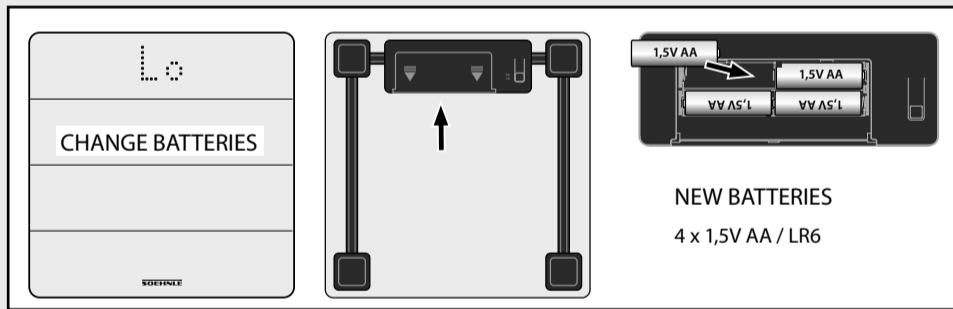

- D Meldungen
- GB Messages
- F Messages
- I Messaggi
- NL Meldingen
- E Mensajes
- P Meddelanden
- DK Meddelelser
- H Jelentések
- PL Komunikaty
- CZ Hlášení
- RO Mesaje
- BG Съобщения
- SK Hlásenia
- RUS Сообщения
- TR Mesajlar
- GR Μηνύματα
- SLO Poruke
- HR Poruke
- EST Teated
- LV Ziņojumi
- LT Pranešimai
- ARAB تقرير
- UKR Повідомлення
- PRC 消息