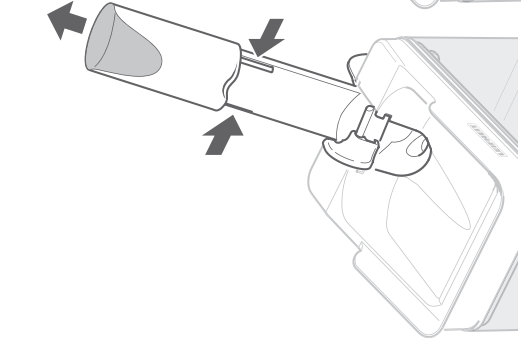

Ersatzteile
für Kirschkernker
Art.-Nr. 37211

Replacement
for cherry stoner
item no. 37211

Art.-Nr. 37213

LEIFHEIT

RU Замена пружины

RO ÎSchimbarea arcului

LT Spyruoklės keitimas

LV Atsperes nomaiņa